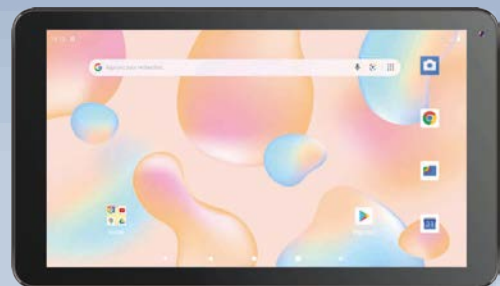

60

ENCEINTE JBL FLIP 5

Enceinte Bluetooth 4.2, compacte. Étanche IPX7 (jusqu'à 1 m de profondeur en cas de chute dans l'eau), elle peut vous accompagner partout qu'il pleuve ou qu'il fasse soleil ! Batterie Lithium rechargeable 4800 mAh, autonomie 12 H. Puissance 20 W RMS. Livrée avec câble USB type C pour la charger. 18,1x6,9x7,4 cm.

62

FAUTEUIL GAMER

Un siège confortable pour de longues sessions de jeu, équipé d'un coussin lombaire massant par vibrations (alim. câble USB inclus). Coussin cervical. Dim. assise 50x48 cm. Dossier 78x50 cm, inclinable de 90 à 135°. H. réglable de 112 à 120 cm. 5 roulettes. Poids maxi supporté 140 kg. Livré démonté.