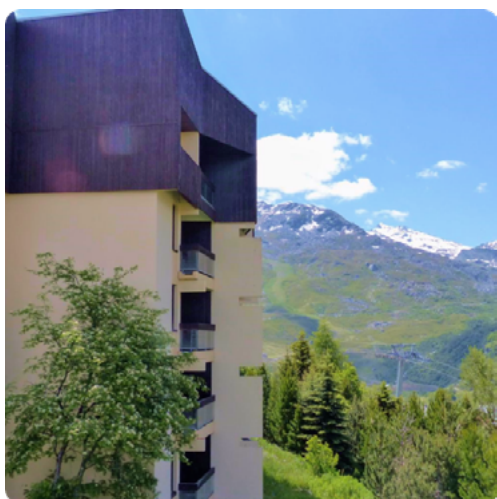

TRAVELSKI

Le spécialiste de la montagne hiver comme été

3 stations

119€ le logement*

au lieu de 230€

7 nuits - Hébergement seul

Envie d'évasion, de dépaysement et de liberté ?

Cet été, partez à la montagne à partir de 119€* la semaine !

Seul(e), en couple, entre amis ou en famille, réservez vos prochains souvenirs dans l'une de nos 3 résidences (au choix : Les Menuires, Les Deux Alpes, Risoul)

Jusqu'à -65% de réduction !

*Prix à partir de, pour une réservation effectuée avant le 24/04/2023 inclus, hors frais de dossier, non cumulable avec votre remise CSE, sous réserve de disponibilités au moment de la réservation et soumis à modifications. Valable pour un séjour d'une semaine du 01 au 08/07/2023 en studio 4 personnes au sein de la résidence La Muzelle aux Deux Alpes en hébergement seul.

Résidence & Hostel Yonny & Friends Risoul - Alpes du Sud

- **Résidence** : A proximité des commerces, logements rénovés, bar-restaurant et espace gaming en rez-de-chaussée.
- **Logement** : Environ 26m², balcon, 1 séjour avec 1 lit simple, 2 lits superposés, espace valises et placards, 1 coin cuisine équipée (réfrigérateur et lave-vaisselle), 1 salle de douches, 1 WC séparé.
- **Inclus** : Linge de lit éco-responsable microfibres, kit d'entretien, wifi, serrures connectées.

Skissim Select - Résidence Les Lys Les Menuires - Alpes du Nord

- **Résidence** : Située dans le quartier calme de Reberty, résidence récemment rénovée sur 6 étages, à 100m des commerces (supérette, restaurant...) et à 10 minutes du quartier animé des Bruyères.
- **Logement** : Environ 28m², 1 séjour avec 1 lit gigogne pour 2 personnes, 1 chambre avec 2 lits superposés et 1 simple tiroir, 1 cuisine équipée (réfrigérateur et lave-vaisselle), 1 salle de bains avec WC.
- **Inclus** : TV, linge de lit éco-responsable, wifi, kit d'entretien, serrures connectées.