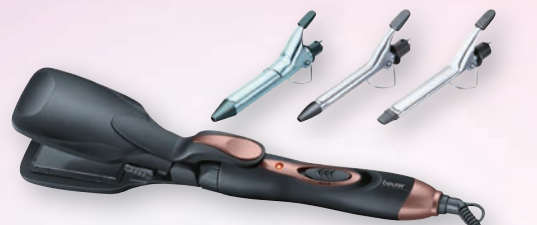

68

STYLEUR MULTIFONCTION BEURER

7 embouts interchangeable pour des coiffures variées : fer à lisser, fer à gauffer, brosse, fer à coiffer spirale, grand fer à friser, petit fer à friser et fer à cranter. Système de verrouillage facile et pratique pour échanger les embouts. 25 W. 220/240 V. (C1425)