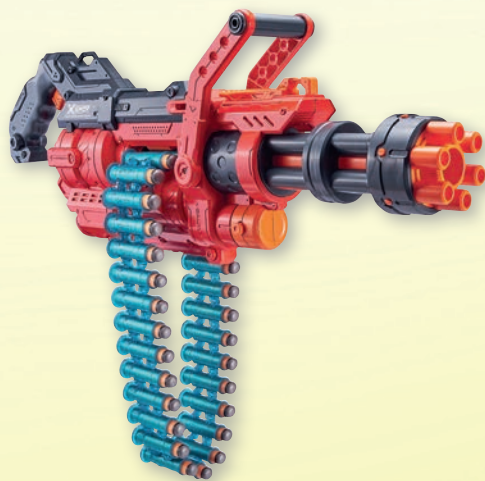

Enfants de
7 à 10 ans

52

MITRAILLETTE XSHOT CRUSHER

Fusil à fléchette 35 coups, tire jusqu'à 27 m, système de cartouchière de 35 fléchettes à défilement. Livré avec 48 fléchettes en mousse. Fonctionne à air comprimé. Longueur : 69 cm. (C1299)